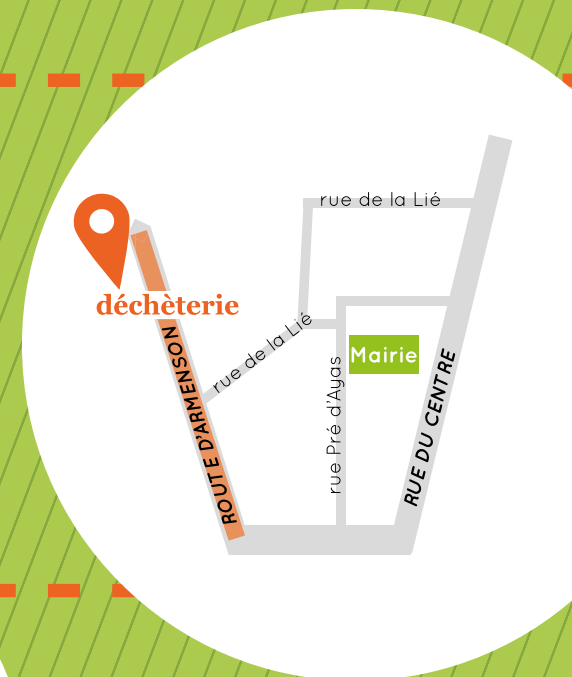

À NOUS DE JOUER!

Trois déchèteries à votre disposition sur le bassin d'Annonay

Ne pas jeter sur la voie publique. Imprimé sur papier recyclé.
Impression : Baylon Villard Imprimeur, Annonay 07. Conception Vio

La Lombardière | BP 8 | 07 430 Davézieux
04 75 67 55 57 | www.annonay-agglo.fr

Déchèterie de Marenton

Z.A. de Marenton - Annonay

Horaires : Du lundi au samedi :
7h30 - 12h
13h30 - 17h30

Astuce

Pour gagner du temps, privilégiez les déchèteries les plus proches de chez vous.

Déchèterie des Ensuries

Route d'Armenson - Vernosc-lès-A.

Horaires : Mercredi : 9h - 12h
13h30 - 16h30
Vendredi : 9h - 12h
13h30 - 16h30
Samedi : 13h30 - 16h30

Déchèterie de la Vocance

Rue des Prés Peloux - Villevoiance